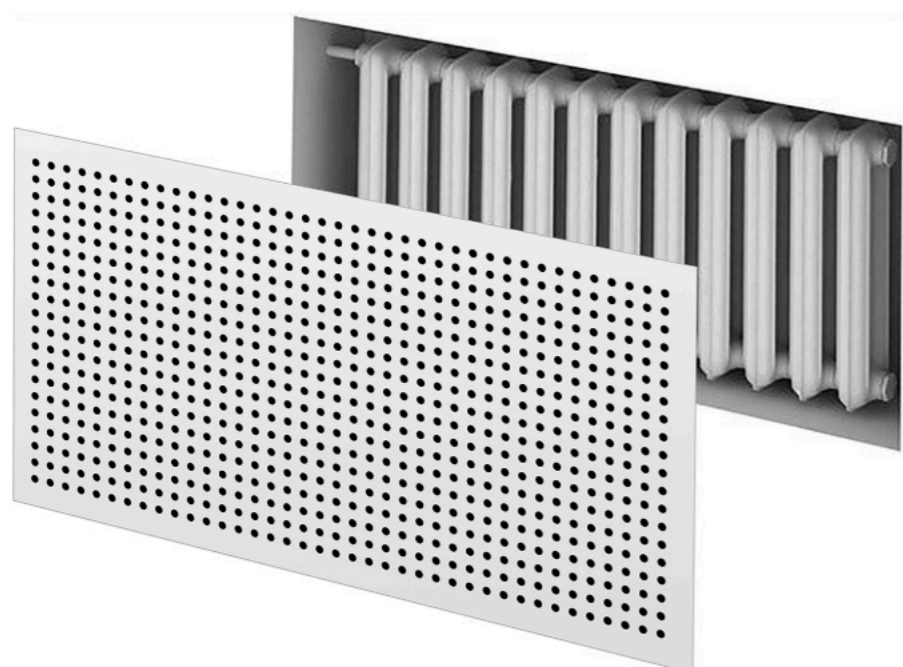

Тип накладной решетки