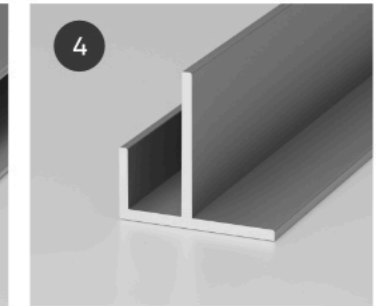

Лючки

Скрытые ревизионные стеновые и потолочные лючки для доступа к коммуникациям под стеновыми панелями из гипсокартона или стекломатного листа с прочным алюминиевым каркасом, декорируются точно в цвет и текстуру стеновых панелей

1
Омега-Пи профиль
Стыковочный профиль для панелей с открытым типом крепления

2
Омега-Т профиль
Стыковочный профиль для панелей с открытым типом крепления

3
Н профиль
Стыковочный профиль для панелей с открытым типом крепления