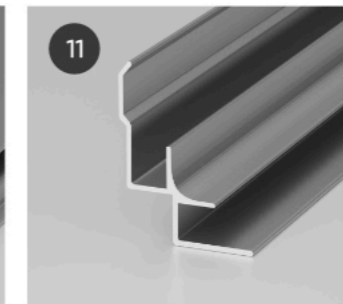

1
Омега-Пи профиль
Стыковочный профиль для панелей с открытым типом крепления

2
Омега-Т профиль
Стыковочный профиль для панелей с открытым типом крепления

3
Н профиль
Стыковочный профиль для панелей с открытым типом крепления

4
F профиль
Оформление наружных углов

5
L профиль
Примыкание к полу, потолку, оформление внутренних углов

6
L профиль компакт
Примыкание к полу, потолку, внутренний прямой угол

7
Угловой профиль
Угловая стыковка панелей со скрытым типом крепления

8
Угловой профиль
Оформление внешнего угла

9
СК Стандарт
Стыковка панелей со скрытым типом крепления

10
СК Стандарт Плюс
Стыковка панелей со скрытым креплением с регулировкой зазора

11
Угловой профиль
Оформление внутреннего угла