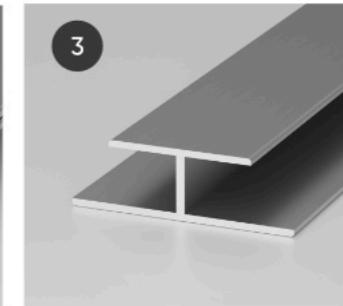

Лючки

Скрытые ревизионные стеновые и потолочные лючки для доступа к коммуникациям под стеновыми панелями из гипсокартона или стекломатного листа с прочным алюминиевым каркасом, декорируются точно в цвет и текстуру стеновых панелей

1
Омега-Пи профиль
Стыковочный профиль для панелей с открытым типом крепления

2
Омега-Т профиль
Стыковочный профиль для панелей с открытым типом крепления

3
Н профиль
Стыковочный профиль для панелей с открытым типом крепления