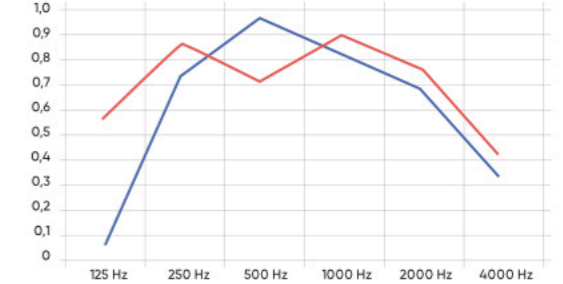

Акустические свойства