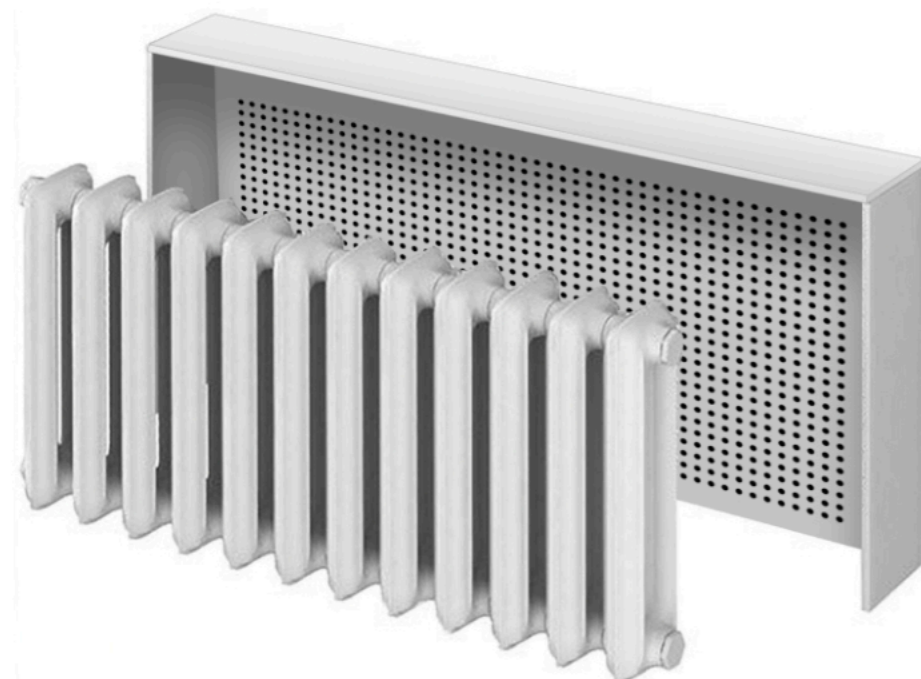

Тип накладного короба