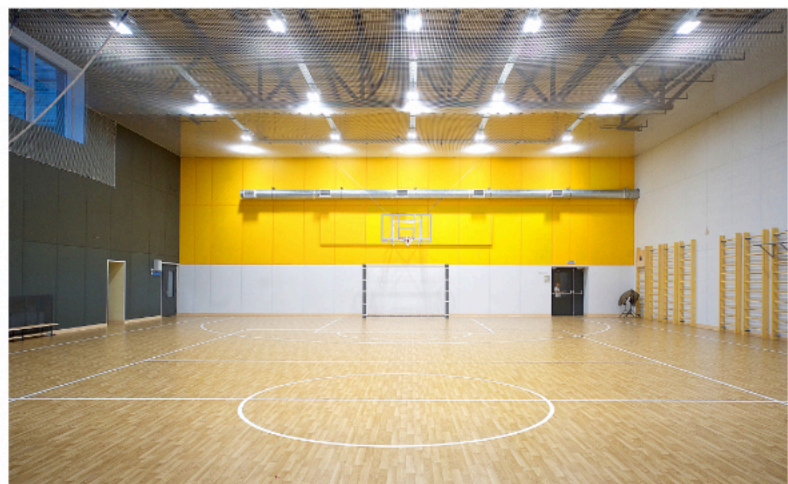

Стеновые и потолочные решения для спортивных объектов

Стеновые панели

Готовое современное функциональное решение отделки стен в спортивных комплексах, залах, раздевалках, фойе, кафе, зонах отдыха и технических помещениях