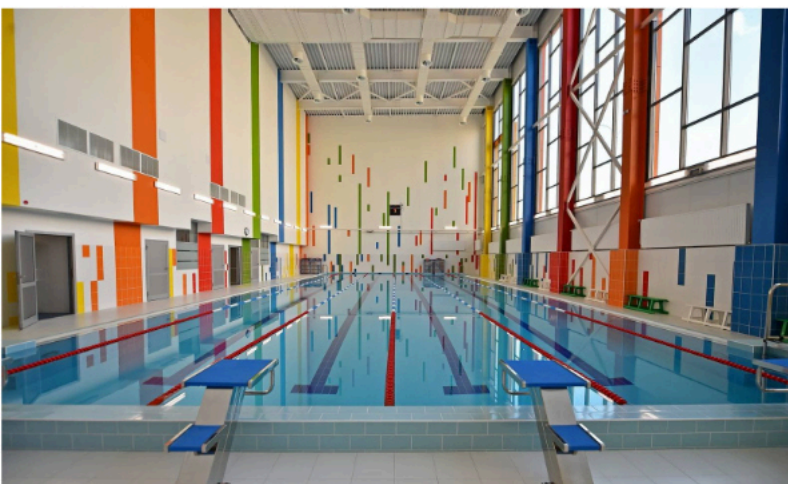

Стеновые и потолочные решения для спортивных объектов

Стеновые панели

Готовое современное функциональное решение отделки стен в спортивных комплексах, залах, раздевалках, фойе, кафе, зонах отдыха и технических помещениях