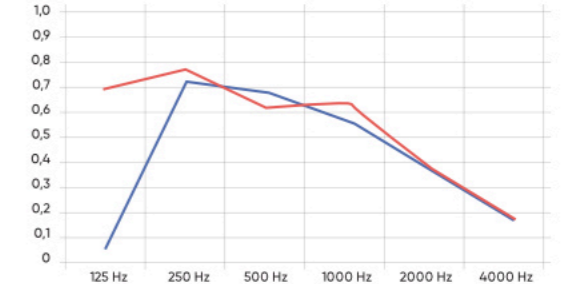

Акустические свойства