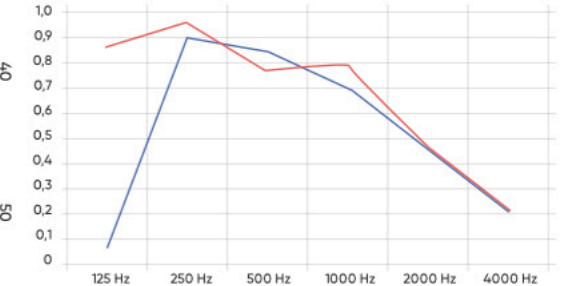

Акустические свойства