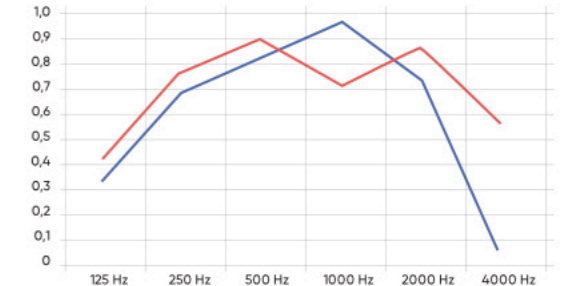

Акустические свойства