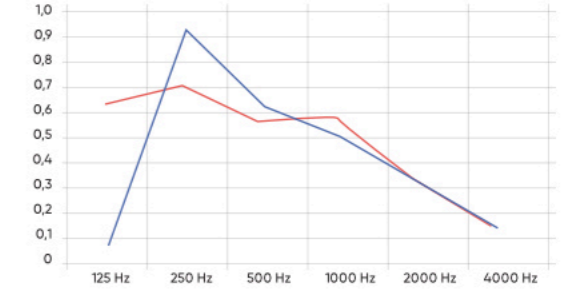

Акустические свойства

Форма перфорации Space

Размер отверстий	8/16/20 mm
Шаг между отверстиями	16/32 mm
Толщина листа	6/8/10/12/12.5/14 mm
Основа	ГКЛ / СМЛ / ГСП
Покрытие	Акрил/RAL/ПВХ/НРЛ

Акустические свойства