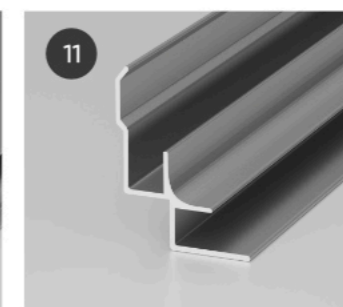

1
Омега-Пи профиль
Стыковочный профиль для панелей с открытым типом крепления

2
Омега-Т профиль
Стыковочный профиль для панелей с открытым типом крепления

3
Н профиль
Стыковочный профиль для панелей с открытым типом крепления

4
F профиль
Оформление наружных углов

5
L профиль
Примыкание к полу, потолку, оформление внутренних углов

6
L профиль компакт
Примыкание к полу, потолку, внутренний прямой угол

7
Угловой профиль
Угловая стыковка панелей со скрытым типом крепления

8
Угловой профиль
Оформление внешнего угла

9
СК Стандарт
Стыковка панелей со скрытым типом крепления

10
СК Стандарт Плюс
Стыковка панелей со скрытым креплением с регулировкой зазора

11
Угловой профиль
Оформление внутреннего угла