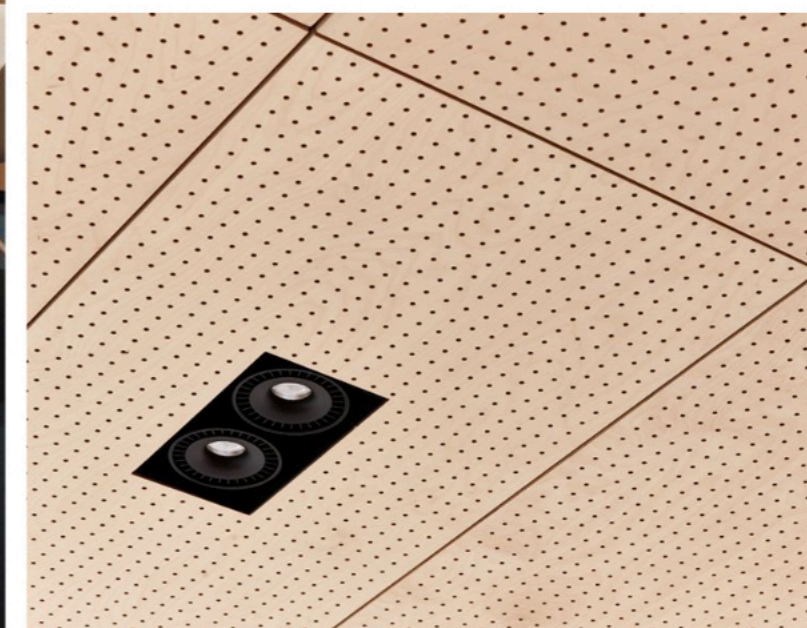

Акустические панели

Оптимальный баланс внешней эстетики, функциональности и стоимости

Повышение уровня акустического комфорта и снижение уровня шума в фойе, коридорах, лестничных пролетах и технических помещениях