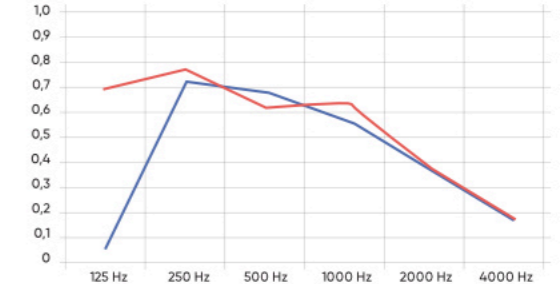

Акустические свойства