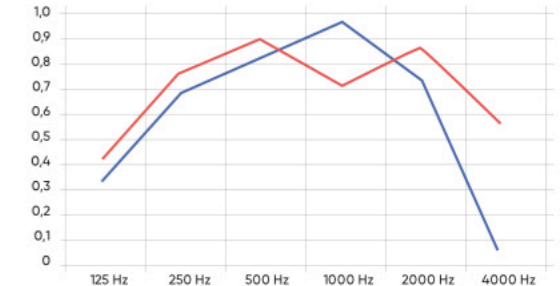

Акустические свойства