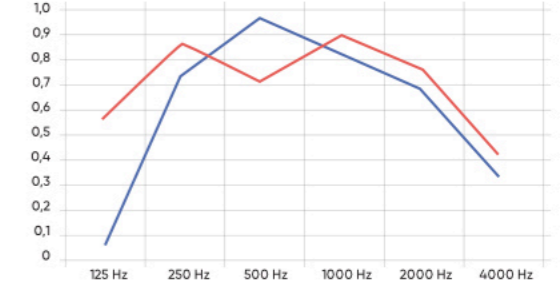

Акустические свойства