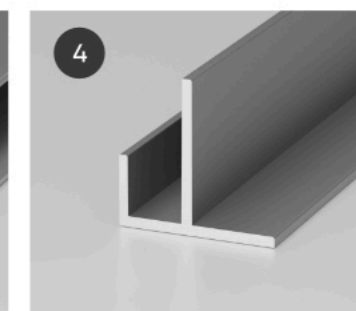

Лючки

Скрытые ревизионные стеновые и потолочные лючки для доступа к коммуникациям под стеновыми панелями из гипсокартона или стекломagneйного листа с прочным алюминиевым каркасом, декорируются точно в цвет и текстуру стеновых панелей

1
Омега-Пи профиль
Стыковочный профиль для панелей с открытым типом крепления

2
Омега-Т профиль
Стыковочный профиль для панелей с открытым типом крепления

3
Н профиль
Стыковочный профиль для панелей с открытым типом крепления