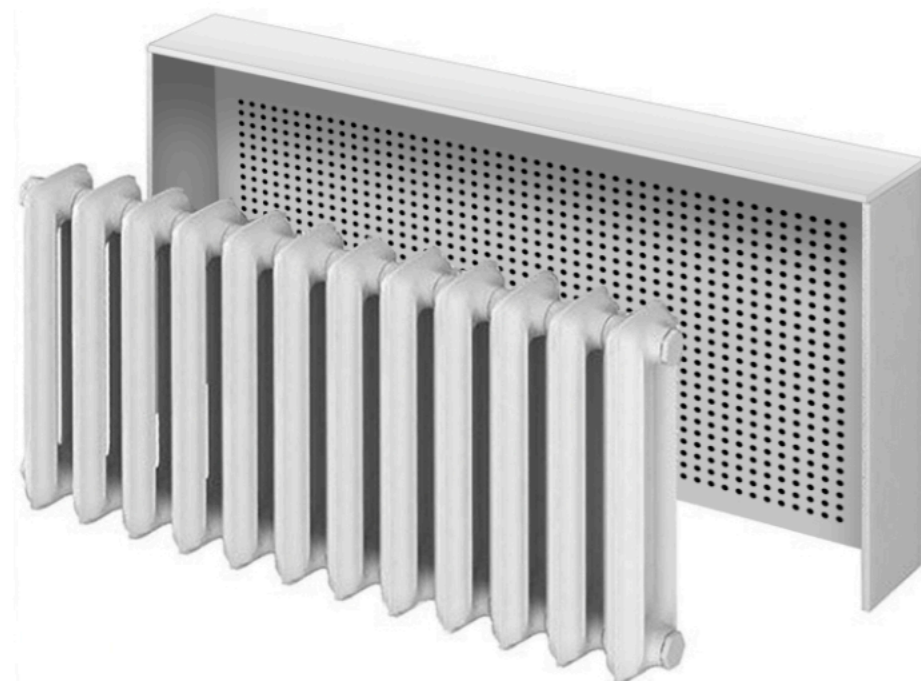

Тип накладного короба