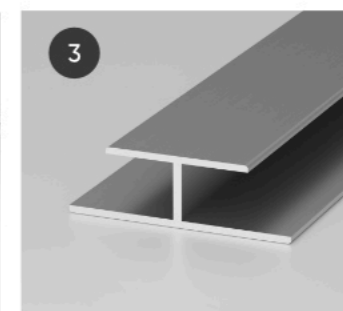

Лючки

Скрытые ревизионные стеновые и потолочные лючки для доступа к коммуникациям под стеновыми панелями из гипсокартона или стекломagneйного листа с прочным алюминиевым каркасом, декорируются точно в цвет и текстуру стеновых панелей

1
Омега-Пи профиль
Стыковочный профиль для панелей с открытым типом крепления

2
Омега-Т профиль
Стыковочный профиль для панелей с открытым типом крепления

3
Н профиль
Стыковочный профиль для панелей с открытым типом крепления