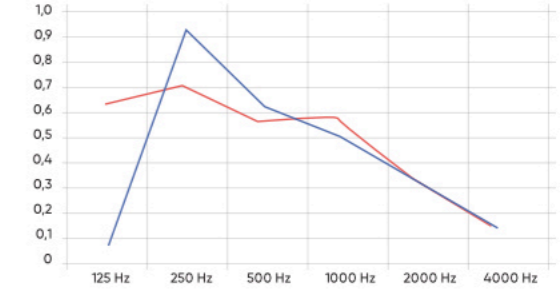

Акустические свойства

Форма перфорации Space

Размер отверстий	8/16/20 mm
Шаг между отверстиями	16/32 mm
Толщина листа	6/8/10/12/12.5/14 mm
Основы	ГКЛ / СМЛ / ГСП
Покрытие	Акрил/RAL/ПВХ/НРЛ

Акустические свойства