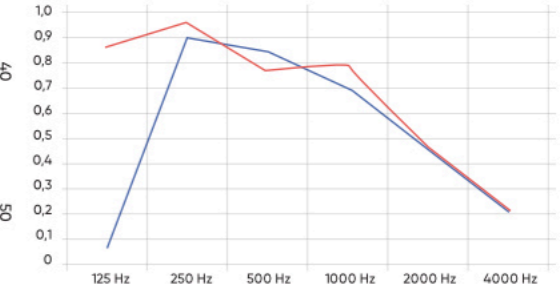

Акустические свойства