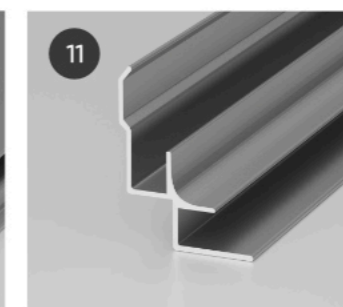

1
Омега-Пи профиль
Стыковочный профиль для панелей с открытым типом крепления

2
Омега-Т профиль
Стыковочный профиль для панелей с открытым типом крепления

3
Н профиль
Стыковочный профиль для панелей с открытым типом крепления

4
F профиль
Оформление наружных углов

5
L профиль
Примыкание к полу, потолку, оформление внутренних углов

6
L профиль компакт
Примыкание к полу, потолку, внутренний прямой угол

7
Угловой профиль
Угловая стыковка панелей со скрытым типом крепления

8
Угловой профиль
Оформление внешнего угла

9
СК Стандарт
Стыковка панелей со скрытым типом крепления

10
СК Стандарт Плюс
Стыковка панелей со скрытым креплением с регулировкой зазора

11
Угловой профиль
Оформление внутреннего угла