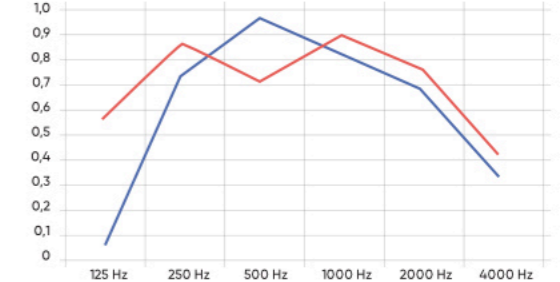

Акустические свойства