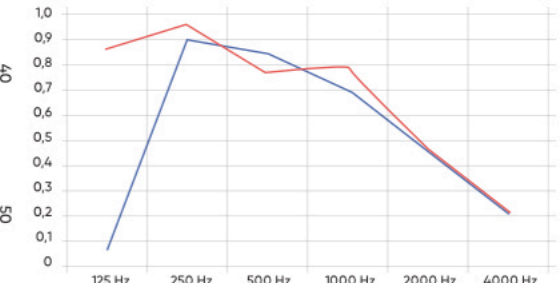

Акустические свойства