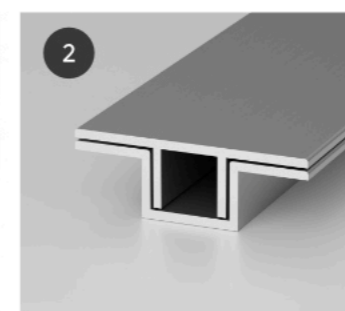

2
Омега-Т профиль
Стыковочный профиль для панелей с открытым типом крепления