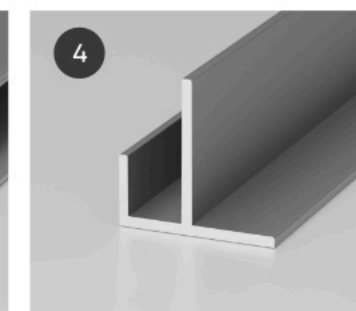

Лючки

Скрытые ревизионные стеновые и потолочные лючки для доступа к коммуникациям под стеновыми панелями из гипсокартона или стекломagneйного листа с прочным алюминиевым каркасом.

Функциональное решение, декорируются в цвет и текстуру стеновых панелей

1
Омега-Пи профиль
Стыковочный профиль для панелей с открытым типом крепления

2
Омега-Т профиль
Стыковочный профиль для панелей с открытым типом крепления

3
Н профиль
Стыковочный профиль для панелей с открытым типом крепления