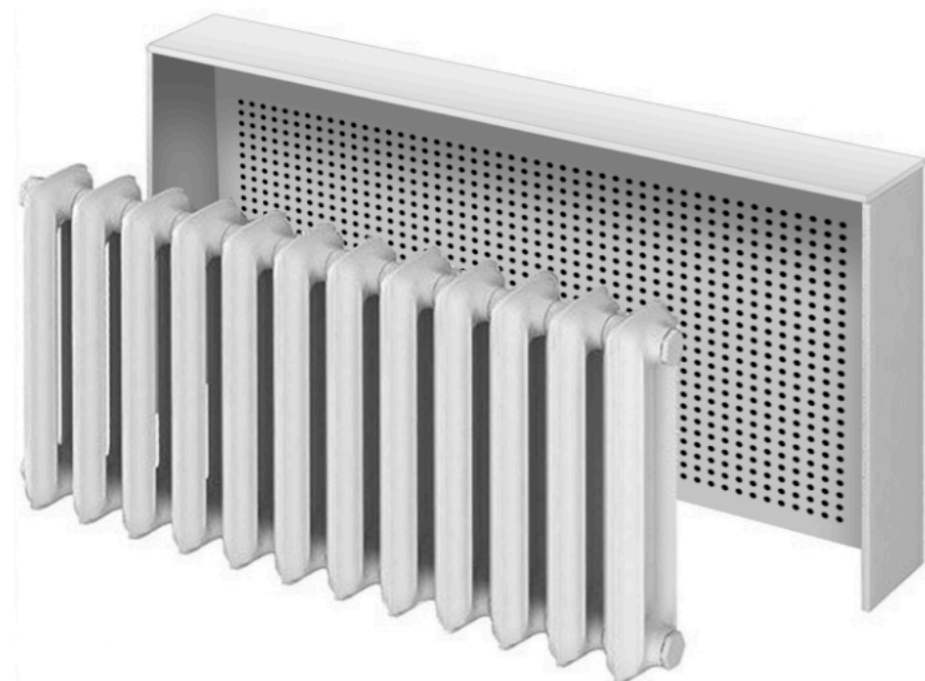

Тип накладного короба