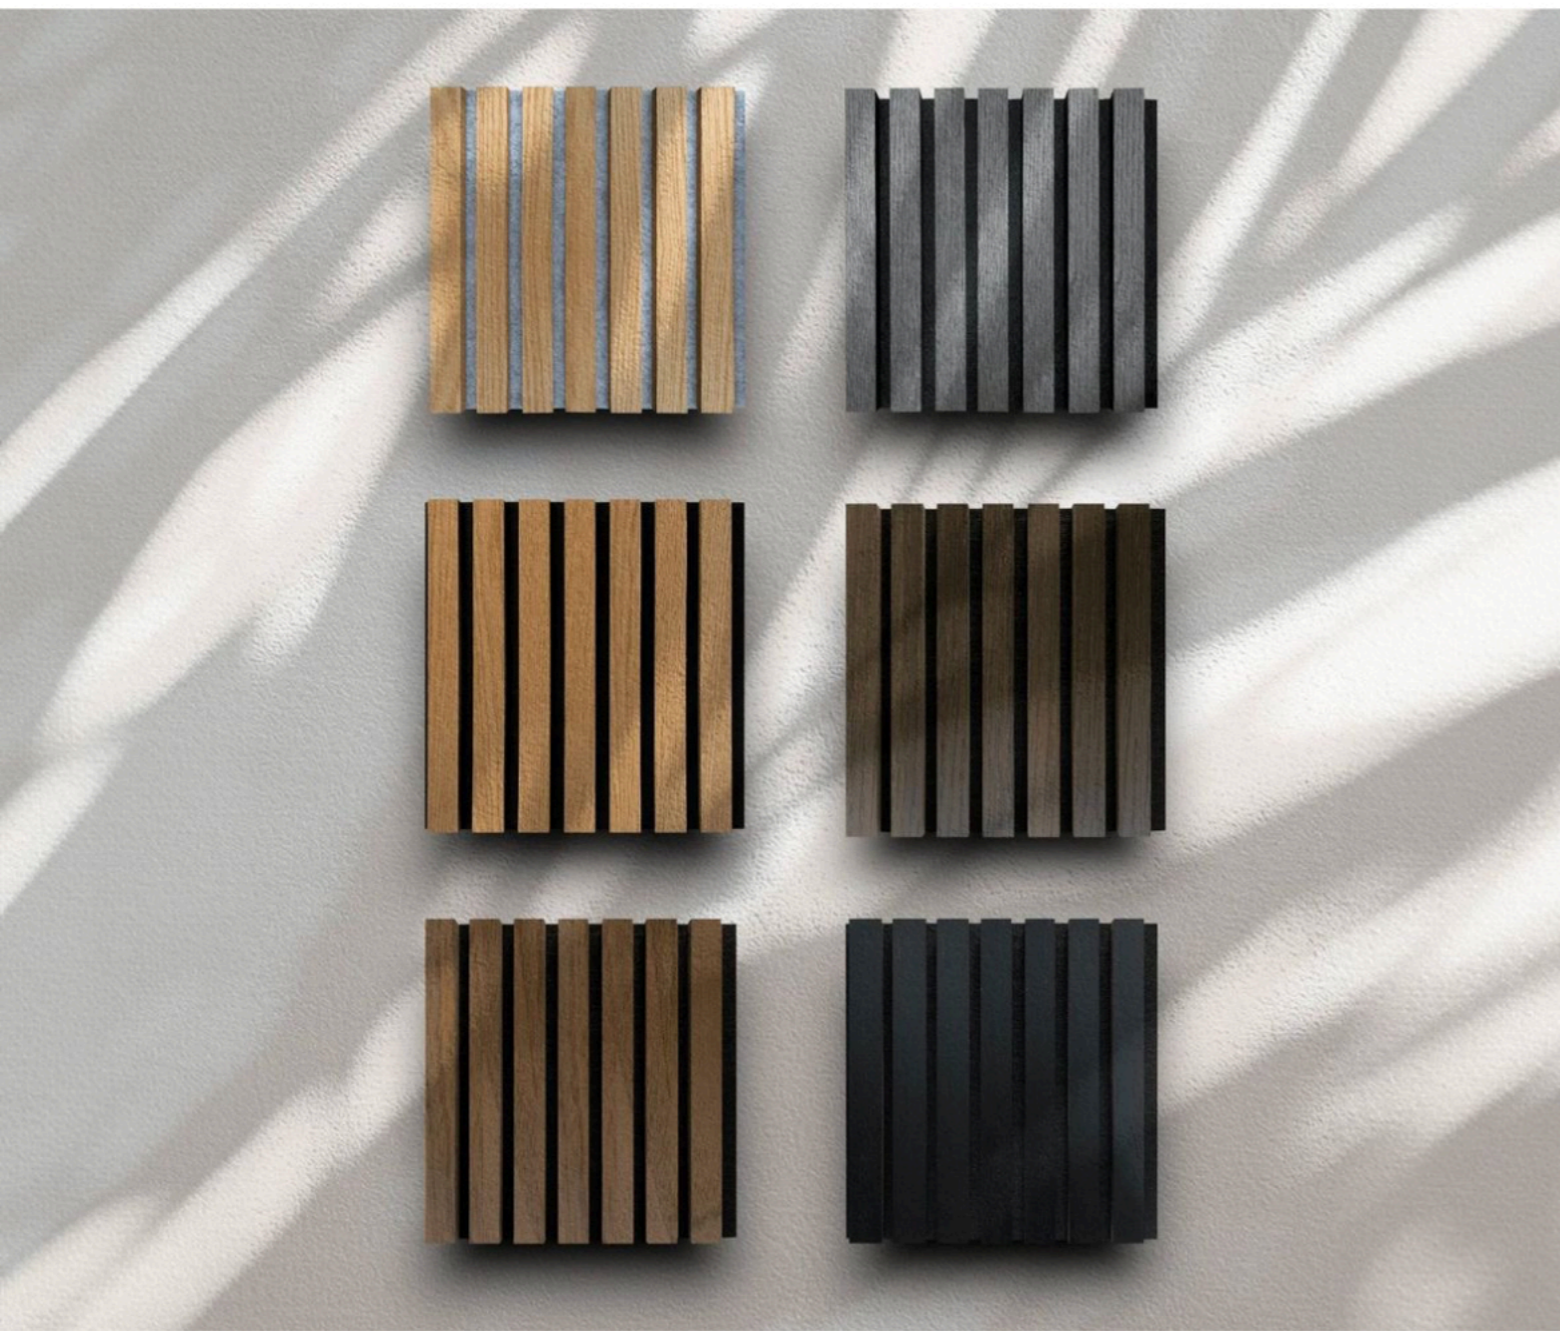

Реечные панели

Стильный функциональный элемент
современного интерьера

Материалы панелей обеспечивают высокую износостойкость,
влагостойкость, соответствуют самым высоким требованиям
пожарной и экологической безопасности