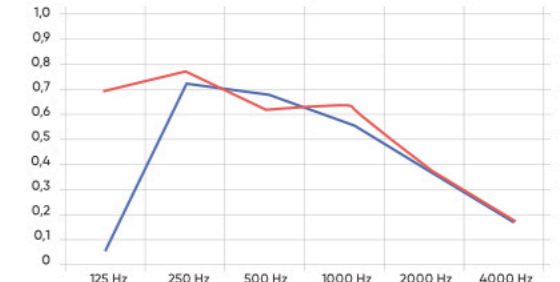

Акустические свойства