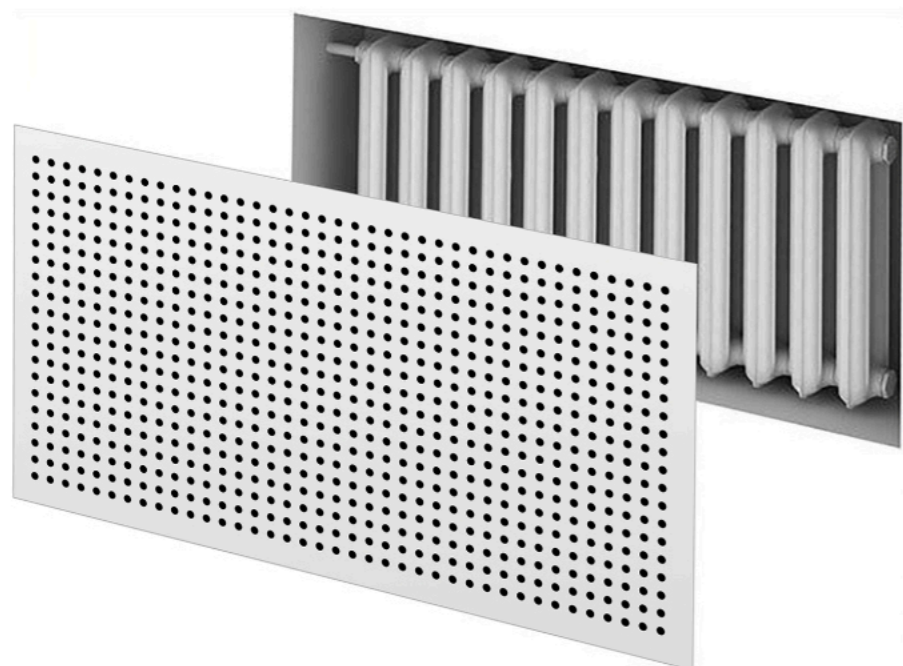

Тип накладной решетки