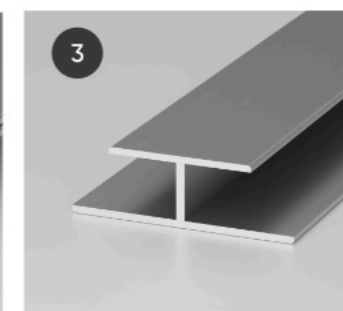

Лючки

Скрытые ревизионные стеновые и потолочные лючки для доступа к коммуникациям под стеновыми панелями из гипсокартона или стекломagneйного листа с прочным алюминиевым каркасом.

Функциональное решение, декорируются в цвет и текстуру стеновых панелей

1
Омега-Пи профиль
Стыковочный профиль для панелей с открытым типом крепления

2
Омега-Т профиль
Стыковочный профиль для панелей с открытым типом крепления

3
Н профиль
Стыковочный профиль для панелей с открытым типом крепления