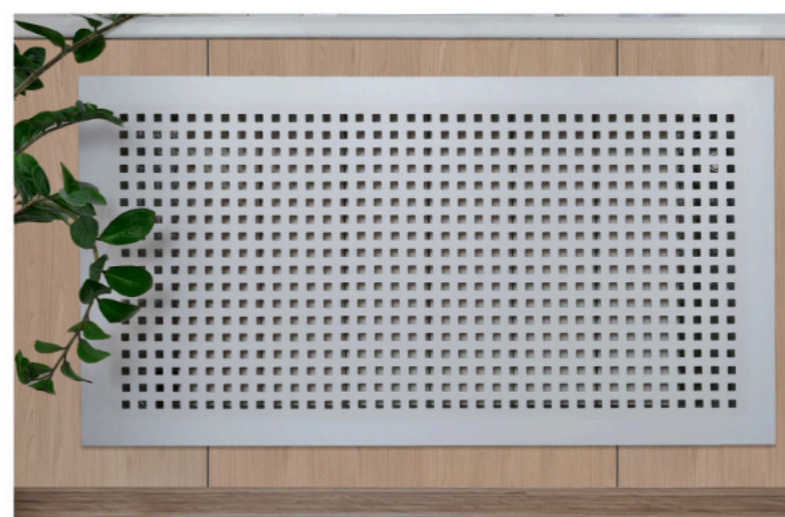

Тип накладной решетки