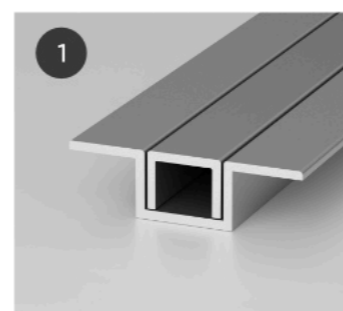

1
Омега-Пи профиль
Стыковочный профиль для панелей с открытым типом крепления