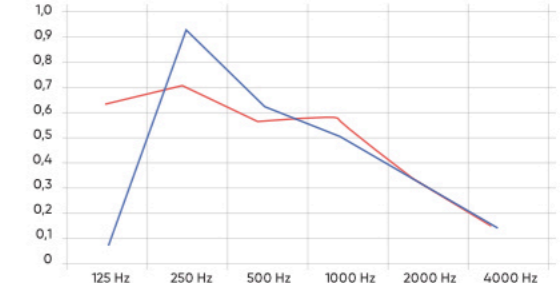

Акустические свойства

Форма перфорации Space

Размер отверстий	8/16/20 mm
Шаг между отверстиями	16/32 mm
Толщина листа	6/8/10/12/12.5/14 mm
Основа	ГКЛ / СМЛ / ГСП
Покрытие	Акрил/RAL/ПВХ/НРЛ

Акустические свойства