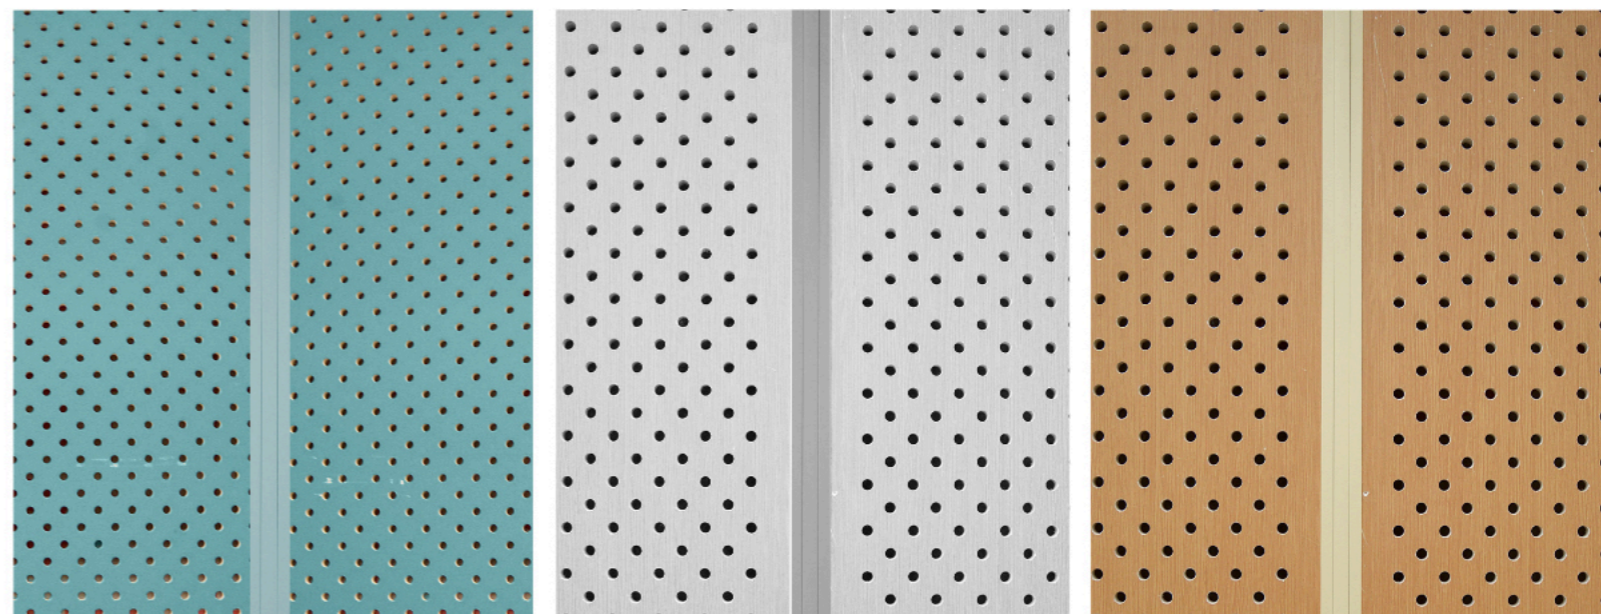

Акустические панели

Оптимальное решение для создания комфортного звука в помещении

1. Снижение уровня шума в коридорах, столовых и зонах отдыха.
2. Создание комфортной акустической среды в аудиториях и учебных классах.
3. Улучшение разборчивости речи в актовых залах, снижая уровень эха.
4. Повышение акустического комфорта в спортивных залах и бассейнах.
5. Снижение шума технических помещений и оборудования