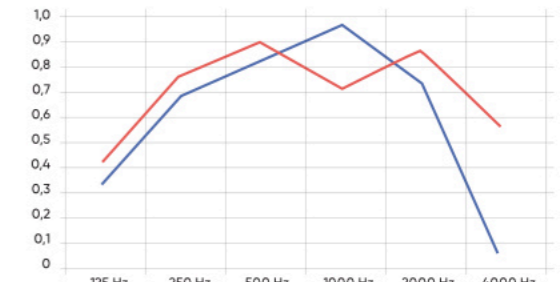

Акустические свойства