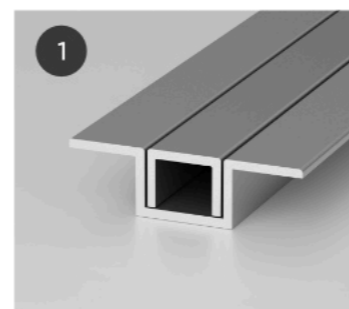

1
Омега-Пи профиль
Стыковочный профиль для панелей с открытым типом крепления