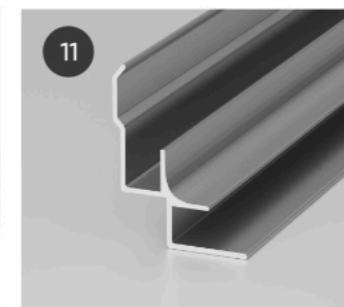

1
Омега-Пи профиль
Стыковочный профиль для панелей с открытым типом крепления

2
Омега-Т профиль
Стыковочный профиль для панелей с открытым типом крепления

3
Н профиль
Стыковочный профиль для панелей с открытым типом крепления

4
F профиль
Оформление наружных углов

5
L профиль
Примыкание к полу, потолку, оформление внутренних углов

6
L профиль компакт
Примыкание к полу, потолку, внутренний прямой угол

7
Угловой профиль
Угловая стыковка панелей со скрытым типом крепления

8
Угловой профиль
Оформление внешнего угла

9
СК Стандарт
Стыковка панелей со скрытым типом крепления

10
СК Стандарт Плюс
Стыковка панелей со скрытым креплением с регулировкой зазора

11
Угловой профиль
Оформление внутреннего угла