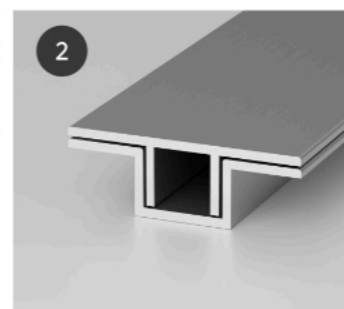

2
Омега-Т профиль
Стыковочный профиль для панелей с открытым типом крепления