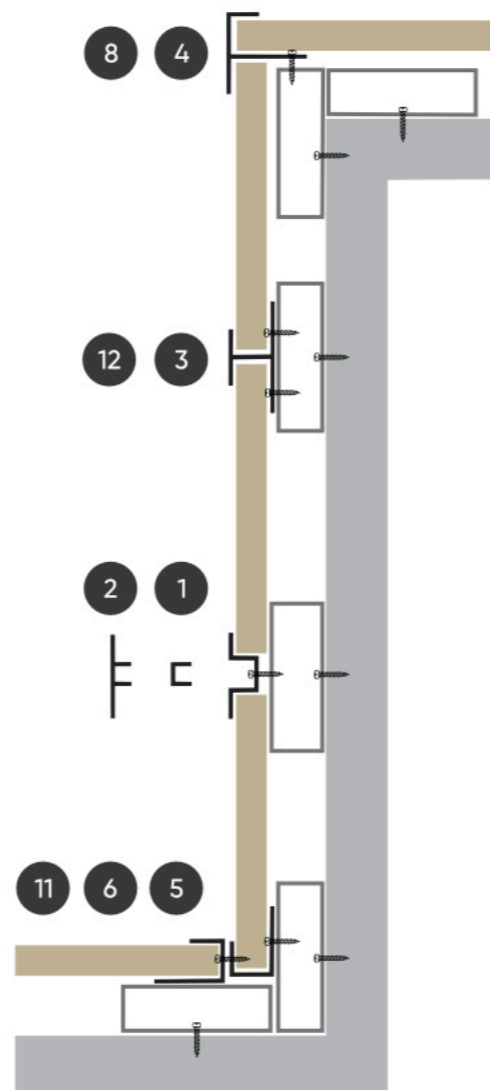

Технология монтажа стеновых панелей с открытым внешним типом крепления