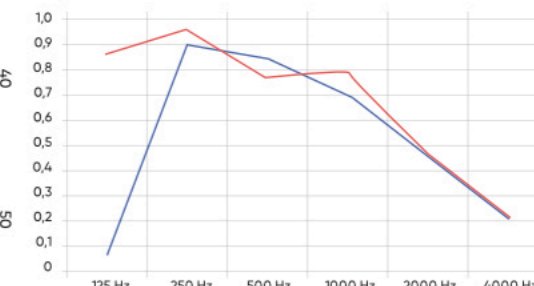

Акустические свойства