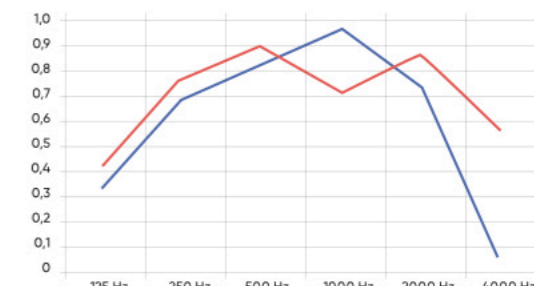

Акустические свойства