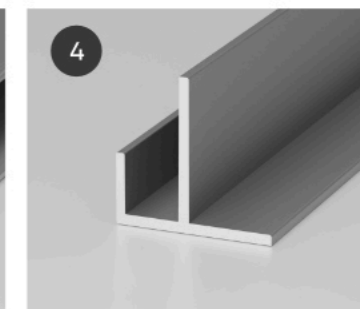

Отбойная доска

Отбойная доска надежно защищает медицинские стеновые панели от потёртостей, сколов, царапин и других механических повреждений и увеличивает срок службы настенного покрытия

Монтажный профиль

1
Омега-Пи профиль
Стыковочный профиль для панелей с открытым типом крепления

2
Омега-Т профиль
Стыковочный профиль для панелей с открытым типом крепления

3
Н профиль
Стыковочный профиль для панелей с открытым типом крепления